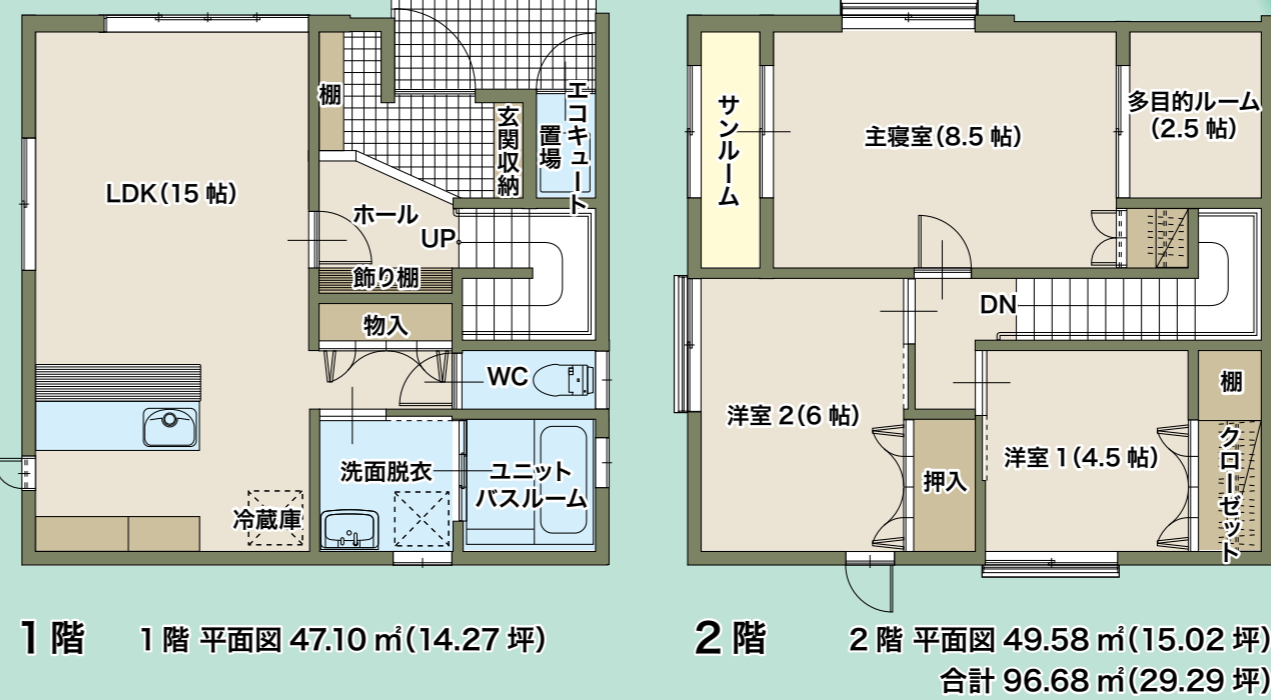

雪国の快適な住まい・暮らしがここにある

2階建て3LDK

C棟・D棟

家族が快適に暮らせる
開放感あふれる居住スペース

お問い合わせ先

株式会社

トップリアルター

(公社)秋田県宅地建物取引業協会会員・秋田県知事免許(6)第1531号

TEL(0182) 33-8211 / FAX(0182) 33-8215 横手市中央町6番26号

http://www.t-realtor.com