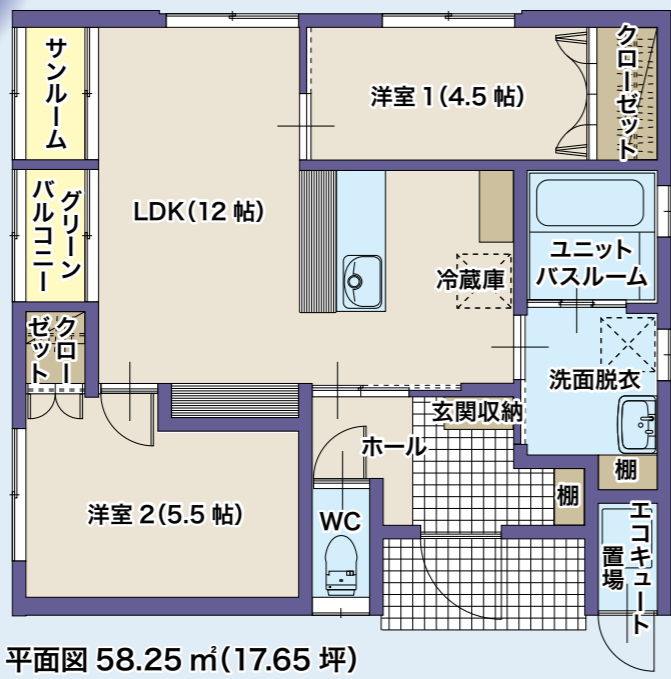

収納空間

- 豊富な収納スペースを確保**
- その他**
- ペット可(条件付)
- セントラルスポーツクラブ様
- 羽後カントリー倶楽部様
- 優待ご利用特典付き

平屋建て2LDK

A棟・B棟

明るさに満ちた
スタイリッシュな住空間

雪国の快適な住まい・暮らしがここにある

2階建て3LDK

C棟・D棟